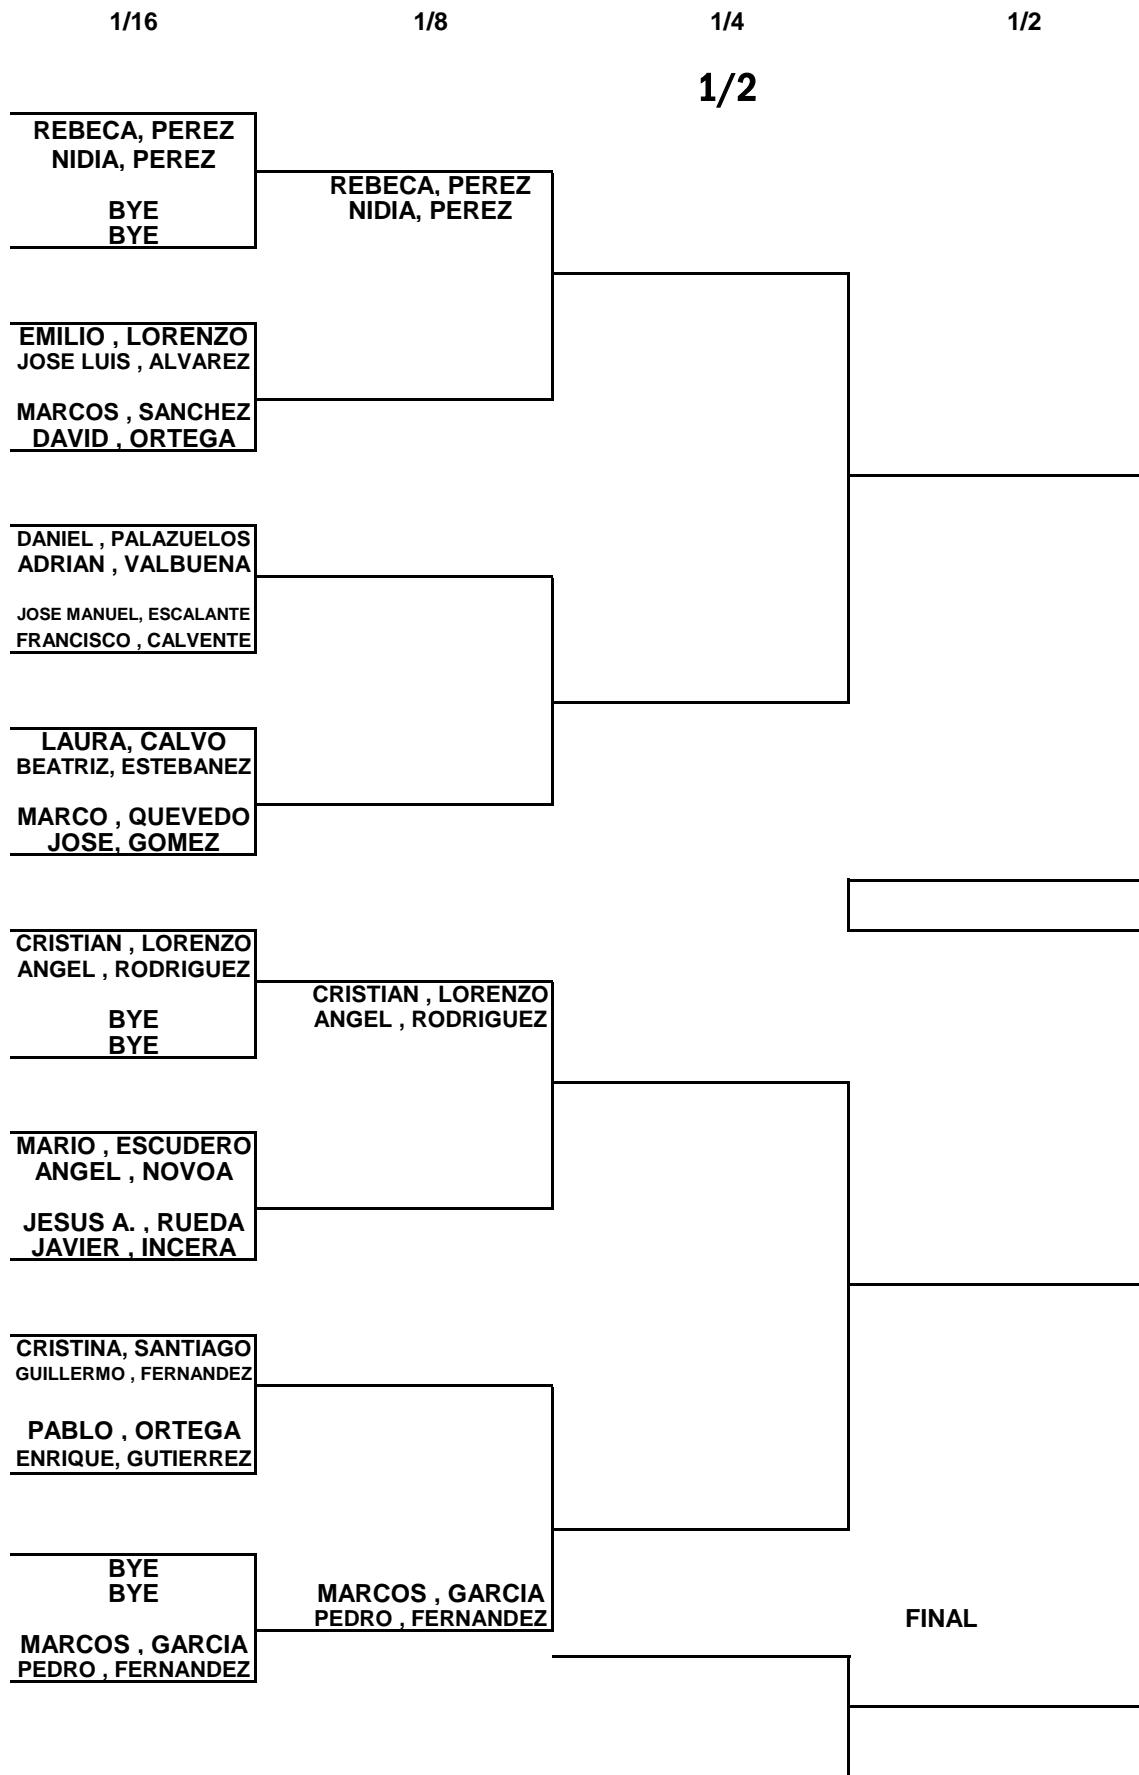

CUADRO FINAL ABSOLUTO DOBLES

CTO REGIONAL