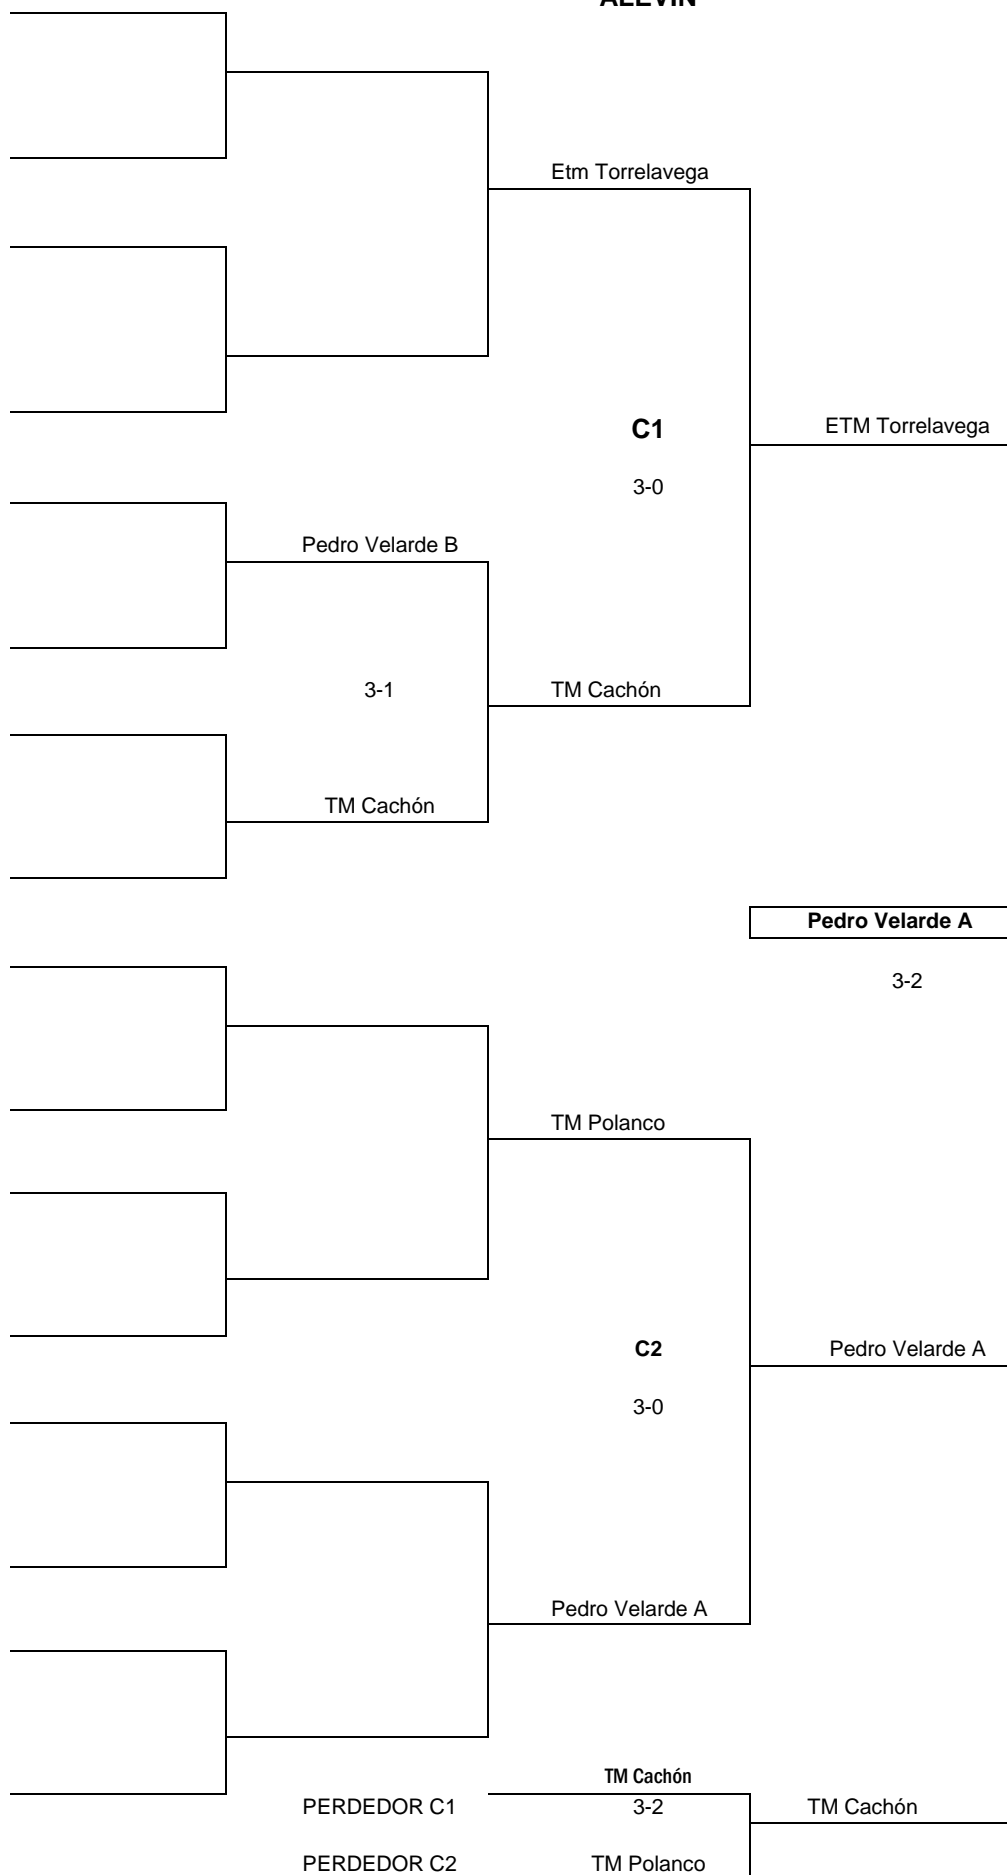

1/8

1/4

1/2

FINAL

**REGIONAL
POR EQUIPOS
ALEVIN**

1° Pedro Velarde A: Ángel Rodríguez, Unax Miranda, Saúl Herrero.

2° ETM Torrelavega: Marcos García, David Bárcena, Nico Quevedo.

3° TM Cachón: Daniel García, Miguel Solana, Héctor Muela.