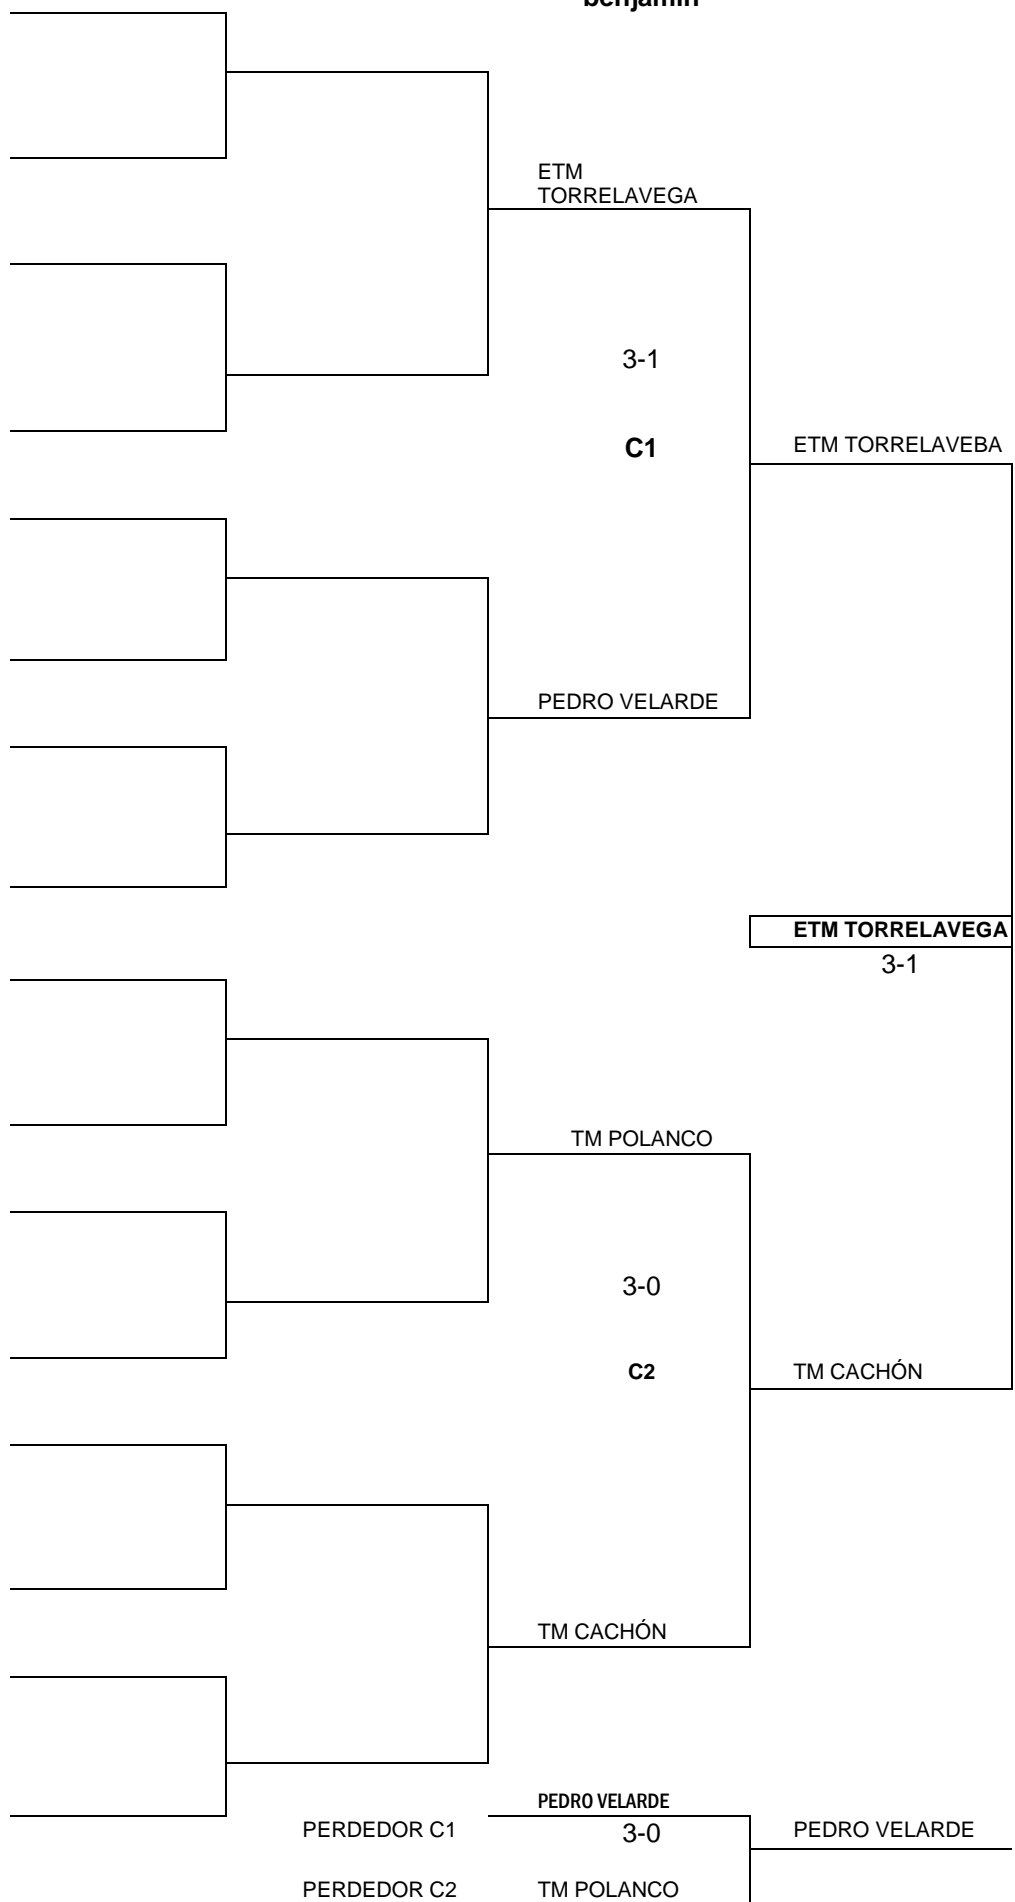

1/8

1/4

1/2

FINAL

REGIONAL POR EQUIPOS benjamin

PRIMER CALSIFICADO

ETM TORRELAVEGA: DANIEL DEL PRADO, NICO QUEVEDO, NAYARA FERNANDEZ

SEGUNDO CLASIFICADO

TM CACHÓN: DAVIZ COZAR, HUGO ANTOÑAN, HECTOR MUELA, RAUL RUIZ

TERCER CLASIFICADO

PEDRO VELARDE: JAVIER MARTINEZ, DANIEL RANERO, HUGO DEL BARRIO, MARIO GOMEZ